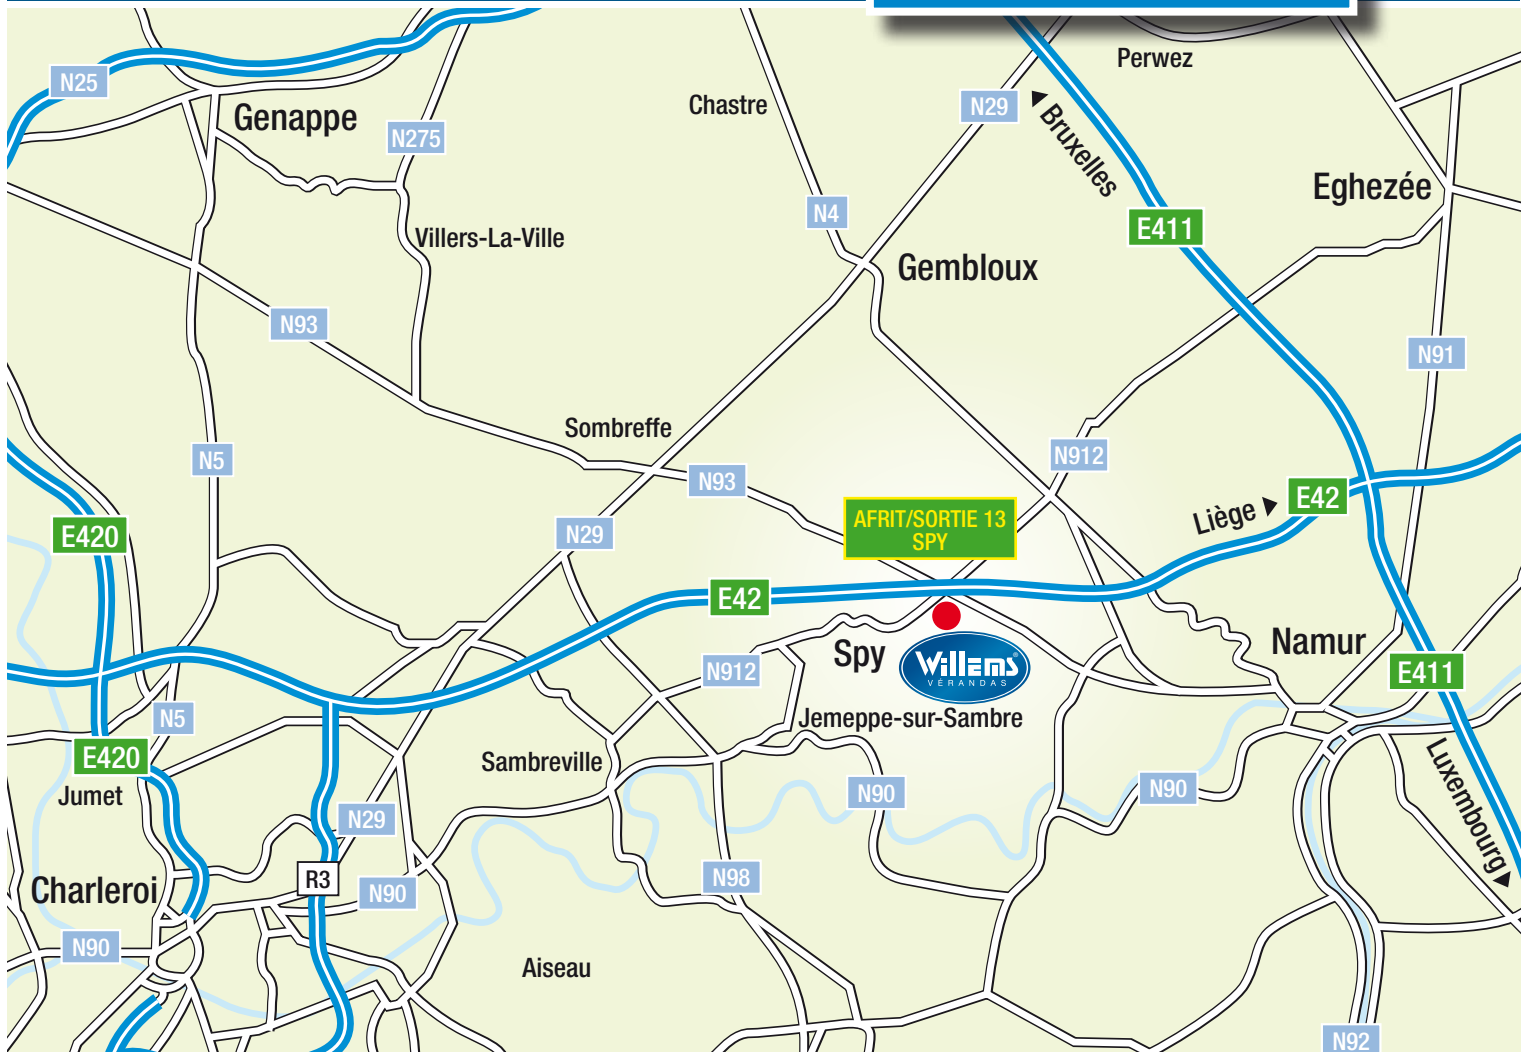

A DIVISION OF WILLEMS INTERNATIONAL

SALLE D'EXPOSITION - TOONZAAL

SPY (NAMUR)

COMPLEXE COMMERCIAL - ROUTE DE SAUSSIN

La salle d'exposition se situe à 300 m de la sortie Spy sur l'E42.

Du lundi au samedi y compris, de 10h00 à 18h00.
Fermé le dimanche.

De toonzaal bevindt zich op 300 m vanaf de afrit Spy op de E42.

Van maandag tem. zaterdag open van 10u tot 18u.
Gesloten op zondag.