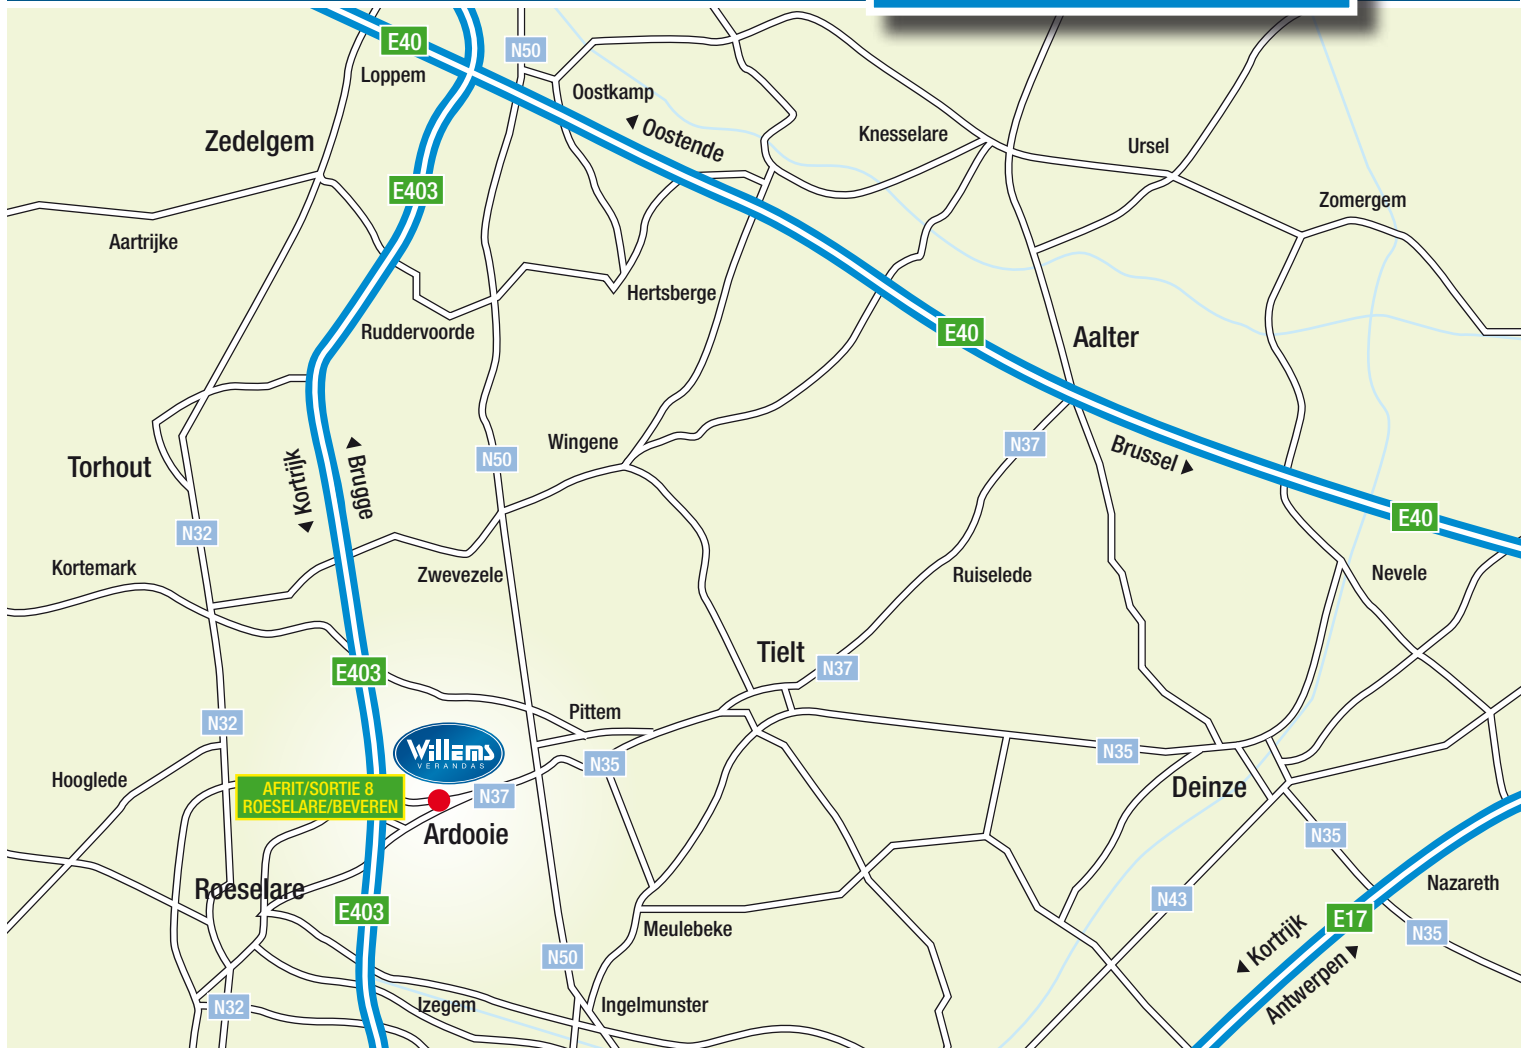

A DIVISION OF WILLEMS INTERNATIONAL

TOONZAAL - SALLE D'EXPOSITION

ARDOOIE

OOSTLAAN 4 (N37 Tielt-Roeselare) - 8850 ARDOOIE

De toonzaal bevindt zich op 900 m
vanaf de afrit 8 Roeselare-Beveren op de E403.

Van maandag tem. zaterdag open van 10u tot 18u.
Gesloten op zondag.

La salle d'exposition se situe à 900 m
de la sortie 8 Roeselare-Beveren sur l'E403.

Du lundi au samedi y compris, de 10h00 à 18h00.
Fermé le dimanche.